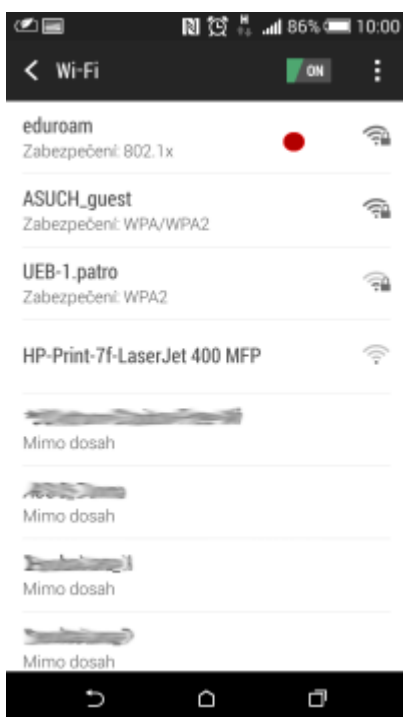

## Připojení do sítě Eduroam

cesta pro nastavení v menu zařízení: Nastavení → Bezdrátová připojení a sítě → Nastavení WiFi → vybrat síť eduroam

1. Metoda EAP: **PEAP**
2. Ověření Phase 2: **MSCHAPV2**
3. Identita: ***uživatelské jméno@asuch.cas.cz***
4. Heslo bezdrátové sítě: ***vaše heslo do sítě ASUCH***
5. pokročilé možnosti není třeba nastavovat

## Připojení VPN

cesta pro nastavení v menu zařízení: Nastavení → v sekci Bezdrátová připojení a sítě → Další → Sítě VPN

Před nastavením VPN je nutné nastavit kód PIN nebo heslo zámku obrazovky

1. Přidat profil VPN
2. Název: *např.* **VPN ASUCH**
3. Typ: **PPTP**
4. Adresa serveru: **vpn.asuch.cas.cz**
5. Šifrování PPP (MPPE): **zaškrtnout**
6. nezobrazovat rozšířené možnosti
7. Uložit
8. při připojování zadáte asuch\uživatelské jméno a vaše heslo do sítě ASUCH