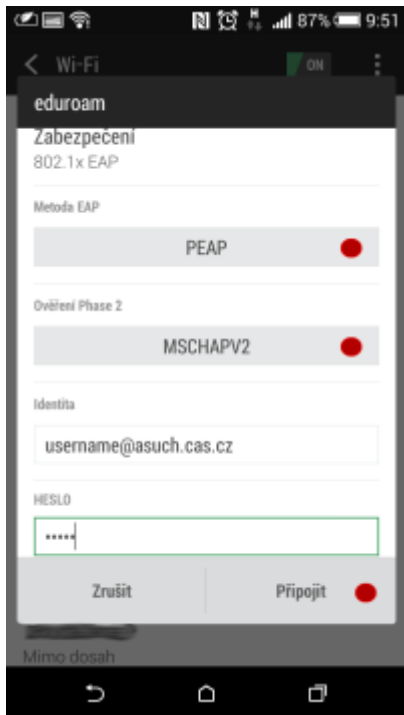

## Připojení do sítě Eduroam

cesta pro nastavení v menu zařízení: Nastavení → Bezdrátová připojení a sítě → Nastavení WiFi → vybrat síť eduroam

1. Metoda EAP: **PEAP**
2. Ověření Phase 2: **MSCHAPV2**
3. Identita: ***uživatelské jméno@asuch.cas.cz***
4. Heslo bezdrátové sítě: ***vaše heslo do sítě ASUCH***
5. pokročilé možnosti není třeba nastavovat

## Připojení VPN

cesta pro nastavení v menu zařízení: Nastavení → v sekci Bezdrátová připojení a sítě → Další → Síť VPN

Před nastavením VPN je nutné nastavit kód PIN nebo heslo zámku obrazovky

1. Přidat profil VPN
2. Název: *např.* **VPN ASUCH**
3. Typ: **PPTP**
4. Adresa serveru: **vpn.asuch.cas.cz**
5. Šifrování PPP (MPPE): **zaškrtnout**
6. nezobrazovat rozšířené možnosti
7. Uložit
8. při připojování zadáte asuch\uživatelské jméno a vaše heslo do sítě ASUCH