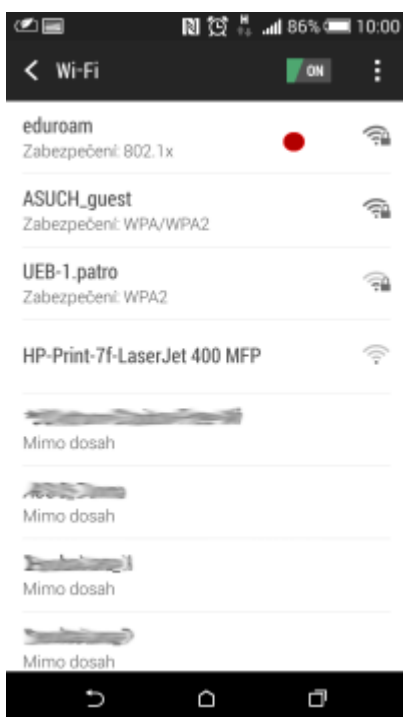

## Připojení do sítě Eduroam

cesta pro nastavení v menu zařízení: Nastavení → v sekci Bezdrátová připojení a sítě → Wi-Fi (zapnout) → vybrat síť eduroam

1. Metoda EAP: **PEAP**
2. Ověření Phase 2: **MSCHAPV2**
3. Identita: **uživatelské jméno@asuch.cas.cz**
4. Heslo bezdrátové sítě: **vaše heslo do sítě ASUCH**
5. pokročilé možnosti není třeba nastavovat

## Připojení VPN

cesta pro nastavení v menu zařízení: Nastavení → v sekci Bezdrátová připojení a sítě → Další → Sítě VPN

Před nastavením VPN je nutné nastavit kód PIN nebo heslo zámku obrazovky

1. Přidat profil VPN
2. Název: *např.* **VPN ASUCH**
3. Typ: **PPTP**
4. Adresa serveru: **vpn.asuch.cas.cz**
5. Šifrování PPP (MPPE): **zaškrtnout**
6. nezobrazovat rozšířené možnosti
7. Uložit
8. při připojování zadáte asuch\uživatelské jméno a vaše heslo do sítě ASUCH