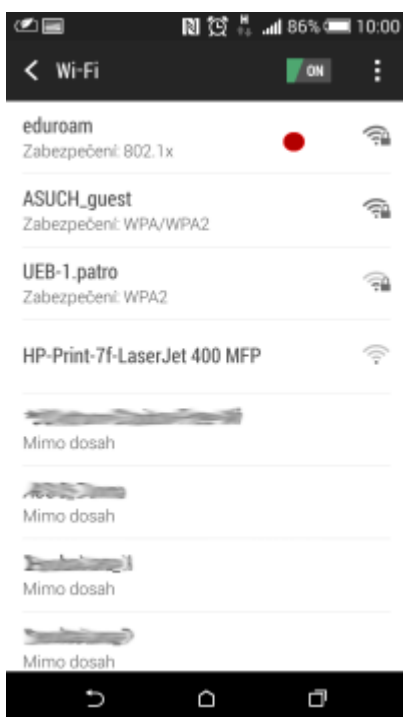

Připojení do sítě Eduroam

cesta pro nastavení v menu zařízení: Nastavení → v sekci Bezdrátová připojení a sítě → Wi-Fi (zapnout) → vybrat síť eduroam

1. Metoda EAP: **PEAP**
2. Ověření Phase 2: **MSCHAPV2**
3. Identita: ***uživatelské jméno@asuch.cas.cz***
4. Heslo bezdrátové sítě: ***vaše heslo do sítě ASUCH***
5. pokročilé možnosti není třeba nastavovat

Připojení VPN

cesta pro nastavení v menu zařízení: Nastavení → v sekci Bezdrátová připojení a sítě → Další → Síť VPN

Před nastavením VPN je nutné nastavit kód PIN nebo heslo zámku obrazovky

1. Přidat profil VPN
2. Název: *např.* **VPN ASUCH**
3. Typ: **PPTP**
4. Adresa serveru: **vpn.asuch.cas.cz**
5. Šifrování PPP (MPPE): **zaškrtnout**
6. nezobrazovat rozšířené možnosti
7. Uložit
8. při připojování zadáte asuch\uživatelské jméno a vaše heslo do sítě ASUCH