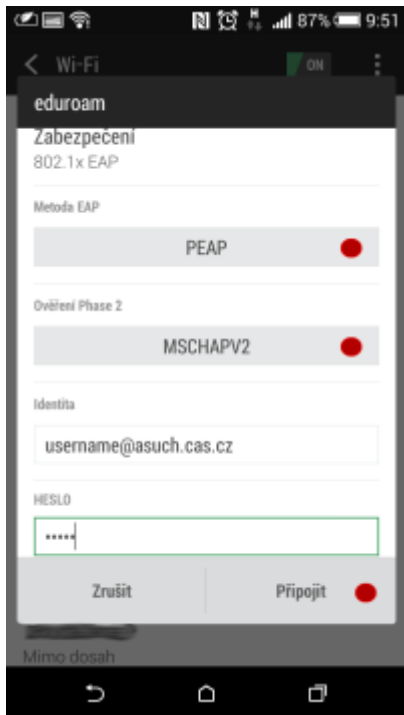

## Připojení do sítě Eduroam

cesta pro nastavení v menu zařízení: Nastavení → v sekci Bezdrátová připojení a sítě → Wi-Fi (zapnout) → vybrat síť eduroam

1. Metoda EAP: **PEAP**
2. Ověření Phase 2: **MSCHAPV2**
3. Identita: ***uživatelské jméno@asuch.cas.cz***
4. Heslo bezdrátové sítě: ***vaše heslo do sítě ASUCH***
5. pokročilé možnosti není třeba nastavovat

## Připojení VPN

cesta pro nastavení v menu zařízení: Nastavení → v sekci Bezdrátová připojení a sítě → Další → Síť VPN

Před nastavením VPN je nutné nastavit kód PIN nebo heslo zámku obrazovky

1. Přidat profil VPN
2. Název: *např.* **VPN ASUCH**
3. Typ: **PPTP**
4. Adresa serveru: **vpn.asuch.cas.cz**
5. Šifrování PPP (MPPE): **zaškrtnout**
6. nezobrazovat rozšířené možnosti
7. Uložit
8. při připojování zadáte asuch\uživatelské jméno a vaše heslo do sítě ASUCH