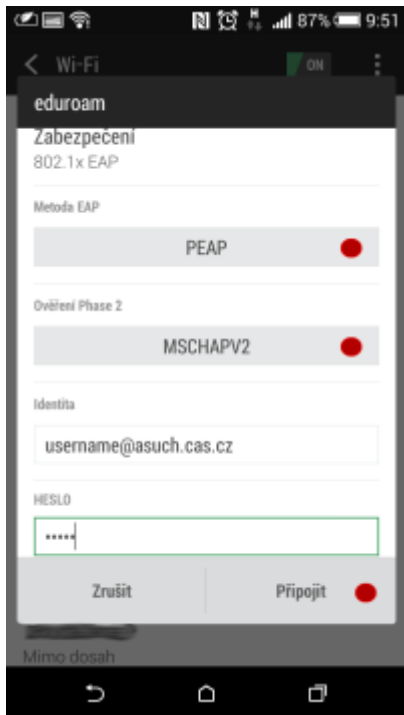

Připojení do sítě Eduroam

cesta pro nastavení v menu zařízení: Nastavení → v sekci Bezdrátová připojení a sítě → Wi-Fi (zapnout) → vybrat síť eduroam

1. Metoda EAP: **PEAP**
2. Ověření Phase 2: **MSCHAPV2**
3. Identita: ***uživatelské jméno@asuch.cas.cz***
4. Heslo bezdrátové sítě: ***vaše heslo do sítě ASUCH***
5. pokročilé možnosti není třeba nastavovat

Připojení VPN

cesta pro nastavení v menu zařízení: Nastavení → v sekci Bezdrátová připojení a sítě → Další → Síť VPN

Před nastavením VPN je nutné nastavit kód PIN nebo heslo zámku obrazovky

1. Přidat profil VPN
2. Název: *např.* **VPN ASUCH**
3. Typ: **PPTP**
4. Adresa serveru: **vpn.asuch.cas.cz**
5. Šifrování PPP (MPPE): **zaškrtnout**
6. nezobrazovat rozšířené možnosti
7. Uložit
8. při připojování zadáte asuch\uživatelské jméno a vaše heslo do sítě ASUCH