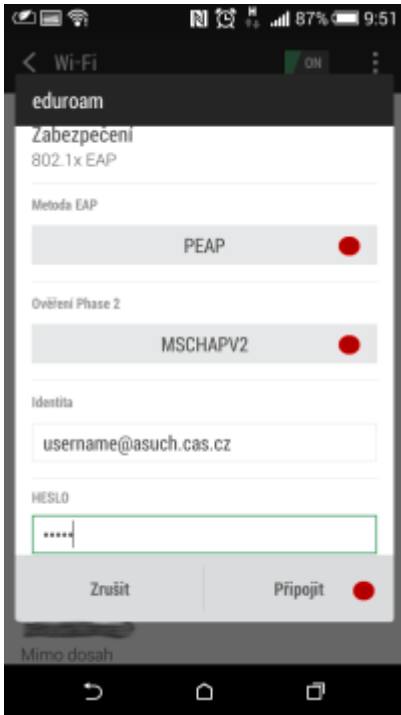

Připojení do sítě Eduroam

cesta pro nastavení v menu zařízení: Nastavení → v sekci Bezdrátová připojení a sítě → Wi-Fi (zapnout) → vybrat síť eduroam

1. Metoda EAP: **PEAP**
2. Ověření Phase 2: **MSCHAPV2**
3. Identita: ***uživatelské jméno@asuch.cas.cz***
4. Heslo bezdrátové sítě: ***vaše heslo do sítě ASUCH***
5. pokročilé možnosti není třeba nastavovat

Připojení VPN

cesta pro nastavení v menu zařízení: Nastavení → v sekci Bezdrátová připojení a sítě → Další → Sít' VPN

Před nastavením VPN je nutné nastavit kód PIN nebo heslo zámku obrazovky

1. Přidat profil VPN
2. Název: *např.* **VPN ASUCH**
3. Typ: **PPTP**
4. Adresa serveru: **vpna.asuch.cas.cz**
5. Šifrování PPP (MPPE): **zaškrtnout**
6. nezobrazovat rozšířené možnosti
7. Uložit
8. při připojování zadáte asuch\uživatelské jméno a vaše heslo do sítě ASUCH