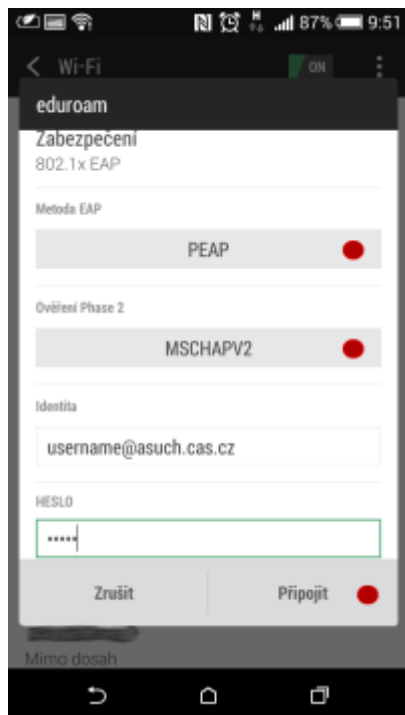

Připojení do sítě Eduroam

cesta pro nastavení v menu zařízení: Nastavení → v sekci Bezdrátová připojení a sítě → Wi-Fi (zapnout) → vybrat síť eduroam

1. Metoda EAP: **PEAP**
2. Ověření Phase 2: **MSCHAPV2**
3. Identita: **uživatelské jméno@icpf.cas.cz** nebo (@ueb.cas.cz, @gli.cas.cz, @tc.cas.cz) dle vaší organizace
4. Heslo bezdrátové sítě: **vaše heslo do sítě ASUCH**
5. pokročilé možnosti není třeba nastavovat

Připojení VPN

cesta pro nastavení v menu zařízení: Nastavení → v sekci Bezdrátová připojení a sítě → Další → Sít VPN

Před nastavením VPN je nutné nastavit kód PIN nebo heslo zámku obrazovky

1. Přidat profil VPN
2. Název: *např.* **VPN ASUCH**
3. Typ: **PPTP**
4. Adresa serveru: **vpna.asuch.cas.cz**
5. Šifrování PPP (MPPE): **zaškrtnout**
6. nezobrazovat rozšířené možnosti
7. Uložit
8. při připojování zadáte asuch\uživatelské jméno a vaše heslo do sítě ASUCH