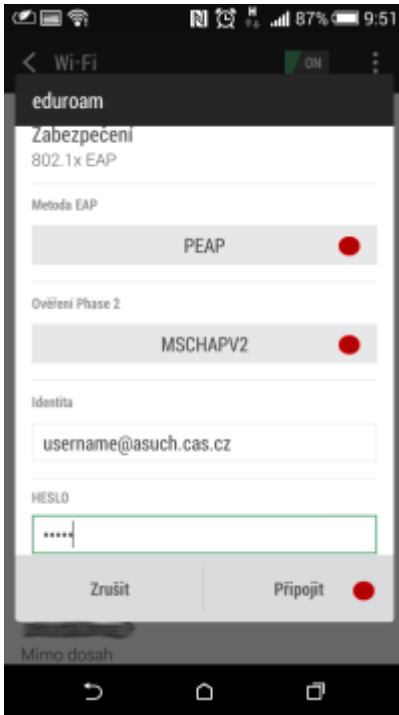

## Připojení do sítě Eduroam

cesta pro nastavení v menu zařízení: Nastavení → v sekci Bezdrátová připojení a sítě → Wi-Fi (zapnout) → vybrat síť eduroam

1. Metoda EAP: **PEAP**
2. Ověření Phase 2: **MSCHAPV2**
3. Certifikát CA: Neověřovat
4. Identita: **uživatelské jméno@icpf.cas.cz** nebo (@ueb.cas.cz, @gli.cas.cz, @tc.cas.cz) dle vaší organizace
5. Heslo bezdrátové sítě: **vaše heslo do sítě ASUCH**
6. pokročilé možnosti není třeba nastavovat

## Připojení VPN

cesta pro nastavení v menu zařízení: Nastavení → v sekci Bezdrátová připojení a sítě → Další → Síť VPN

Před nastavením VPN je nutné nastavit kód PIN nebo heslo zámku obrazovky

1. Přidat profil VPN
2. Název: *např.* **VPN ASUCH**
3. Typ: **PPTP**
4. Adresa serveru: **vpna.asuch.cas.cz**
5. Šifrování PPP (MPPE): **zaškrtnout**
6. nezobrazovat rozšířené možnosti
7. Uložit
8. při připojování zadáte asuch\uživatelské jméno a vaše heslo do sítě ASUCH