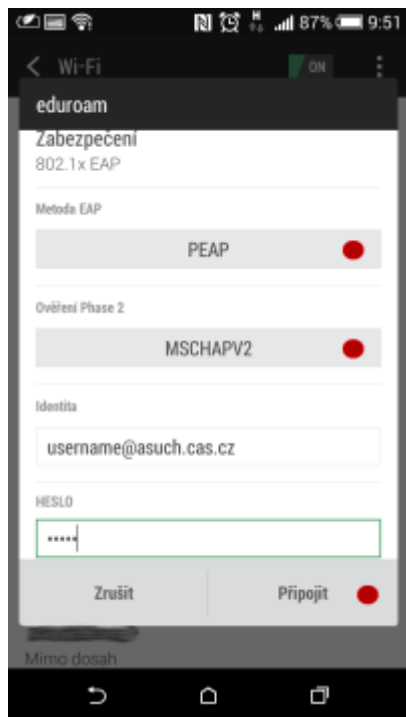

## Připojení do sítě Eduroam

cesta pro nastavení v menu zařízení: Nastavení → v sekci Bezdrátová připojení a sítě → Wi-Fi (zapnout) → vybrat síť eduroam

1. Metoda EAP: **PEAP**
2. Ověření Phase 2: **MSCHAPV2**
3. Certifikát CA: Neověřovat
4. Identita: **uživatelské jméno@icpf.cas.cz** nebo (@ueb.cas.cz, @gli.cas.cz, @tc.cas.cz) dle vaší organizace
5. Heslo bezdrátové sítě: **vaše heslo do sítě ASUCH**
6. pokročilé možnosti není třeba nastavovat

## Připojení VPN

cesta pro nastavení v menu zařízení: Nastavení → v sekci Bezdrátová připojení a sítě → Další → Sítě VPN

Před nastavením VPN je nutné nastavit kód PIN nebo heslo zámku obrazovky

1. Přidat profil VPN
2. Název: *např.* **VPN ASUCH**