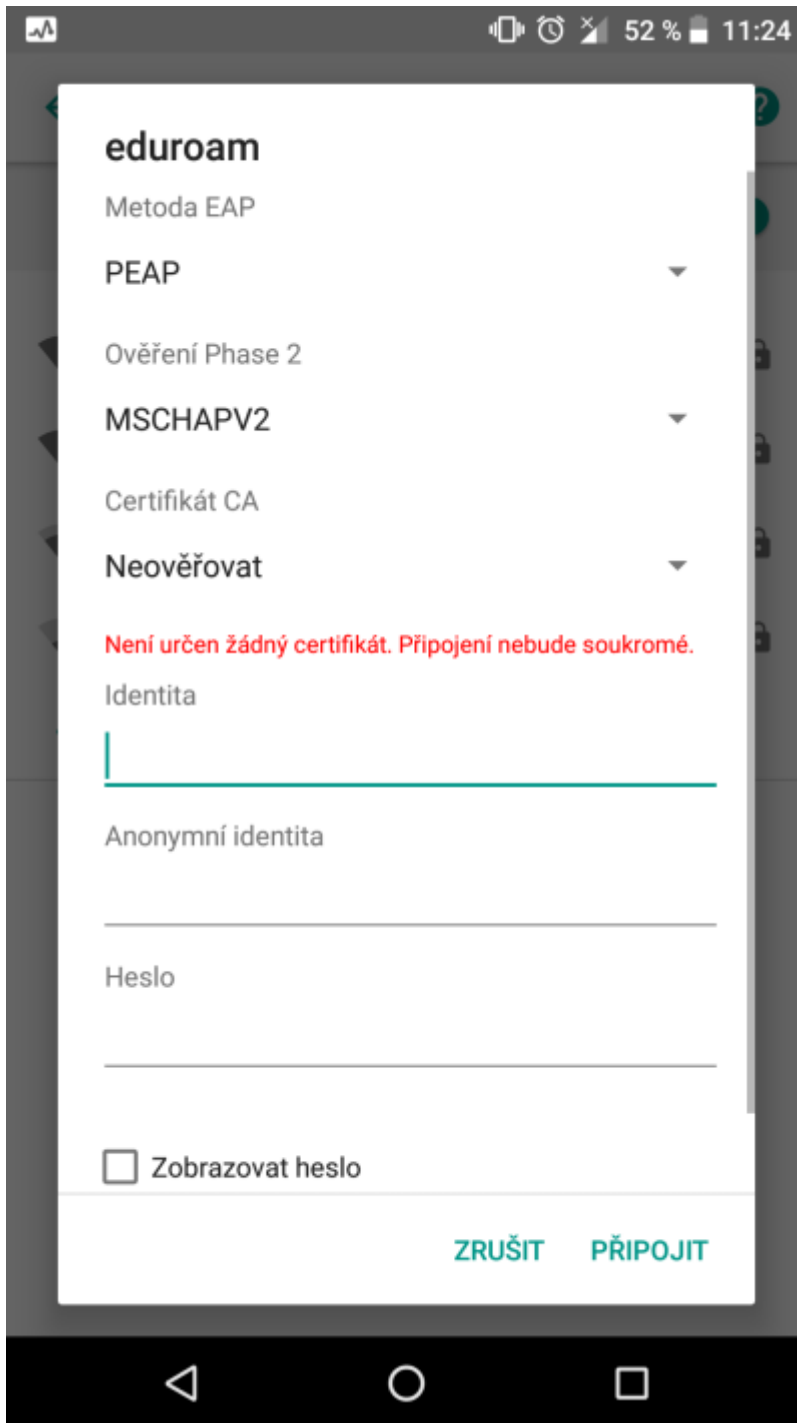

Připojení do sítě Eduroam

cesta pro nastavení v menu zařízení: Nastavení → v sekci Bezdrátová připojení a sítě → Wi-Fi (zapnout) → vybrat síť eduroam

1. Metoda EAP: **PEAP**
2. Ověření Phase 2: **MSCHAPV2**
3. Certifikát CA: Neověřovat
4. Identita: **uživatelské jméno@icpf.cas.cz** nebo (@ueb.cas.cz, @gli.cas.cz, @tc.cas.cz) dle vaší organizace
5. Heslo bezdrátové sítě: **vaše heslo do sítě ASUCH**
6. pokročilé možnosti není třeba nastavovat

Připojení VPN

cesta pro nastavení v menu zařízení: Nastavení → v sekci Bezdrátová připojení a sítě → Další → Sítě VPN

Před nastavením VPN je nutné nastavit kód PIN nebo heslo zámku obrazovky

1. Přidat profil VPN
2. Název: *např.* **VPN ASUCH**