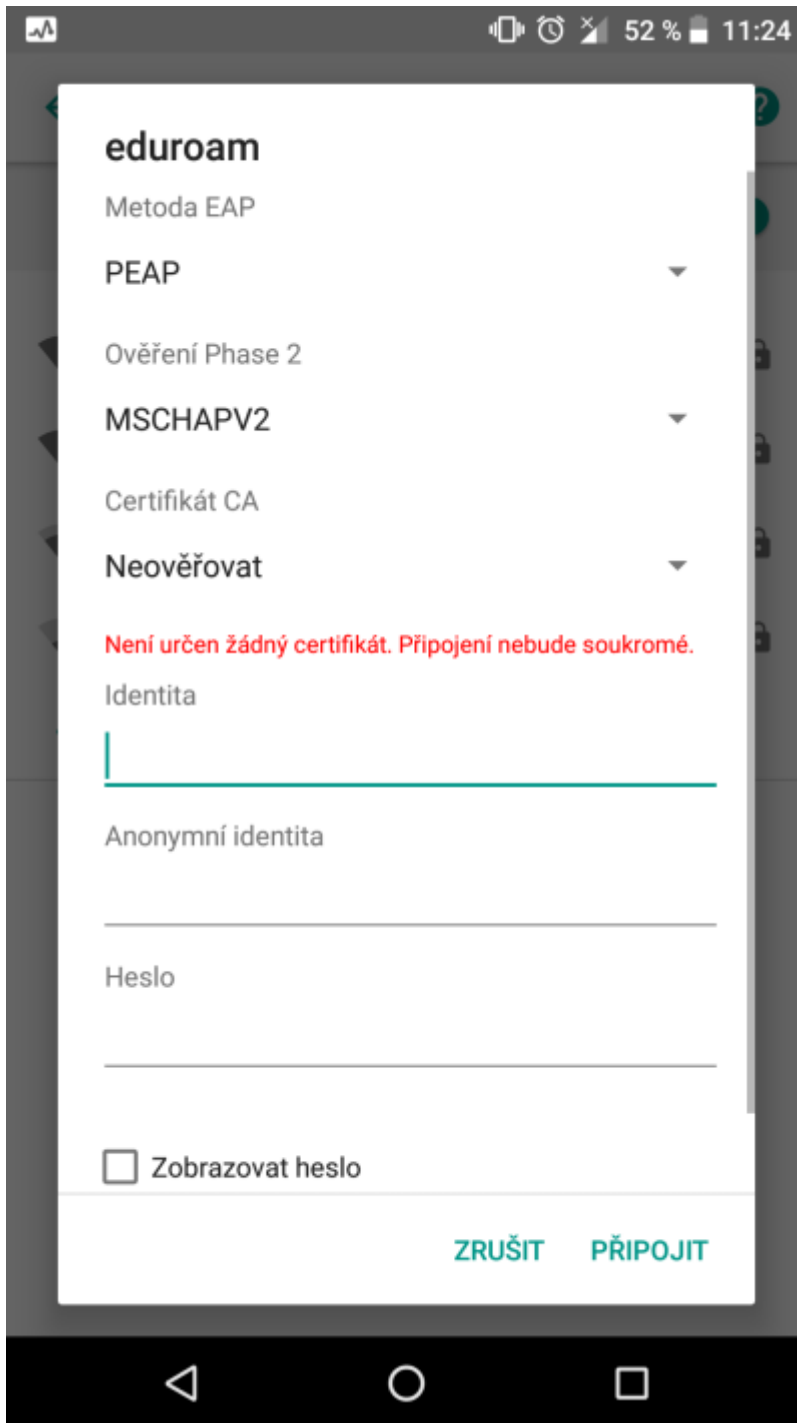

## Připojení do sítě Eduroam

cesta pro nastavení v menu zařízení: Nastavení → v sekci Bezdrátová připojení a sítě → Wi-Fi (zapnout) → vybrat síť eduroam

1. Metoda EAP: **PEAP**
2. Ověření Phase 2: **MSCHAPV2**
3. Certifikát CA: Neověřovat
4. Identita: **uživatelské jméno@icpf.cas.cz** nebo (@ueb.cas.cz, @gli.cas.cz, @tc.cas.cz) dle vaší organizace
5. Heslo bezdrátové sítě: **vaše heslo do sítě ASUCH**
6. pokročilé možnosti není třeba nastavovat

## Připojení VPN

cesta pro nastavení v menu zařízení: Nastavení → v sekci Bezdrátová připojení a sítě → Další → Sítě VPN

Před nastavením VPN je nutné nastavit kód PIN nebo heslo zámku obrazovky

1. Přidat profil VPN
2. Název: *např.* **VPN ASUCH**